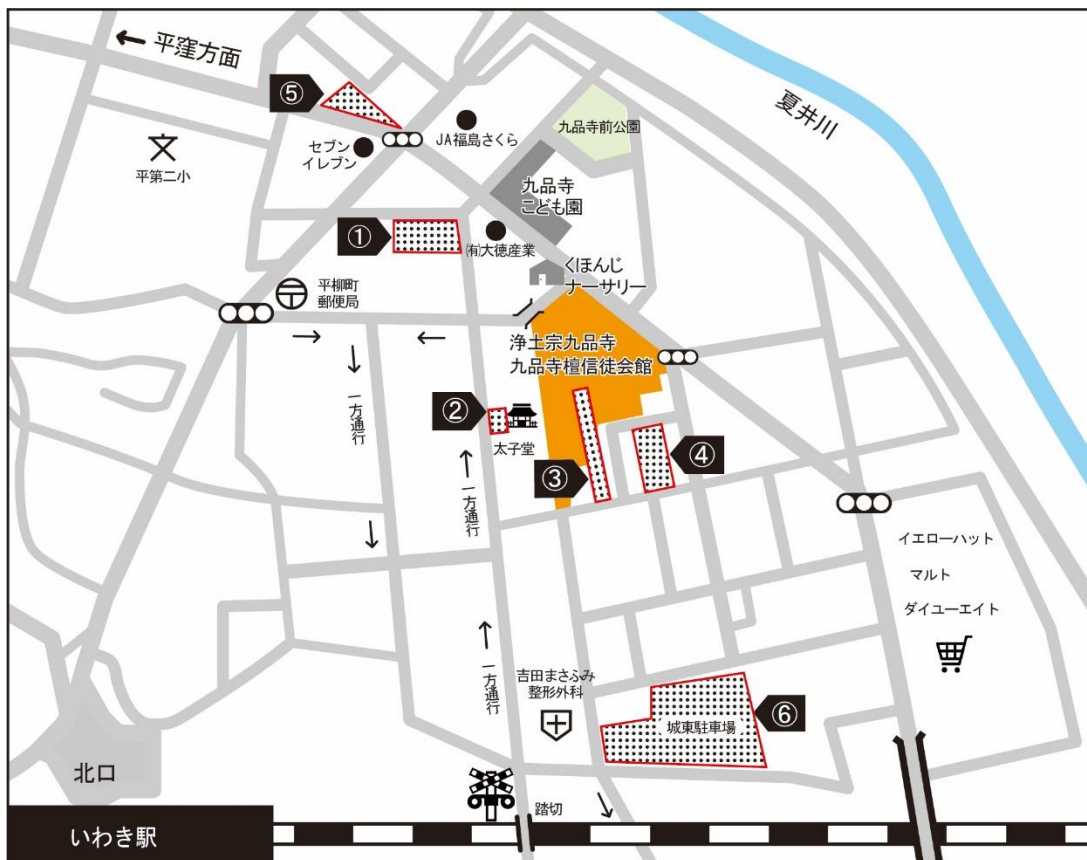

参列者の皆様へ

九品寺第四十二世 専称寺第七十六世  
明照学園創設者・名誉理事長  
遠藤顕道 通夜・本葬儀 駐車場のご案内

**【寺院関係者専用駐車場】**

- ①大徳産業裏手の空き地(臨時駐車場)

**【一般参列者用駐車場】**

- ②浄土宗九品寺・学校法人明照学園第二駐車場(約 15 台駐車可能)  
③浄土宗九品寺 境内  
④九品寺参詣者専用駐車場(約 40 台駐車可能)  
⑤JA 福島さくら駐車場(セブンイレブン向い)  
⑥城東駐車場(有料駐車場)

※ご利用時間分のサービスチケットをお渡しします(1時間につきチケット1枚)

**近隣の商業施設や九品寺周辺の路上への駐車は固くお断りします。**